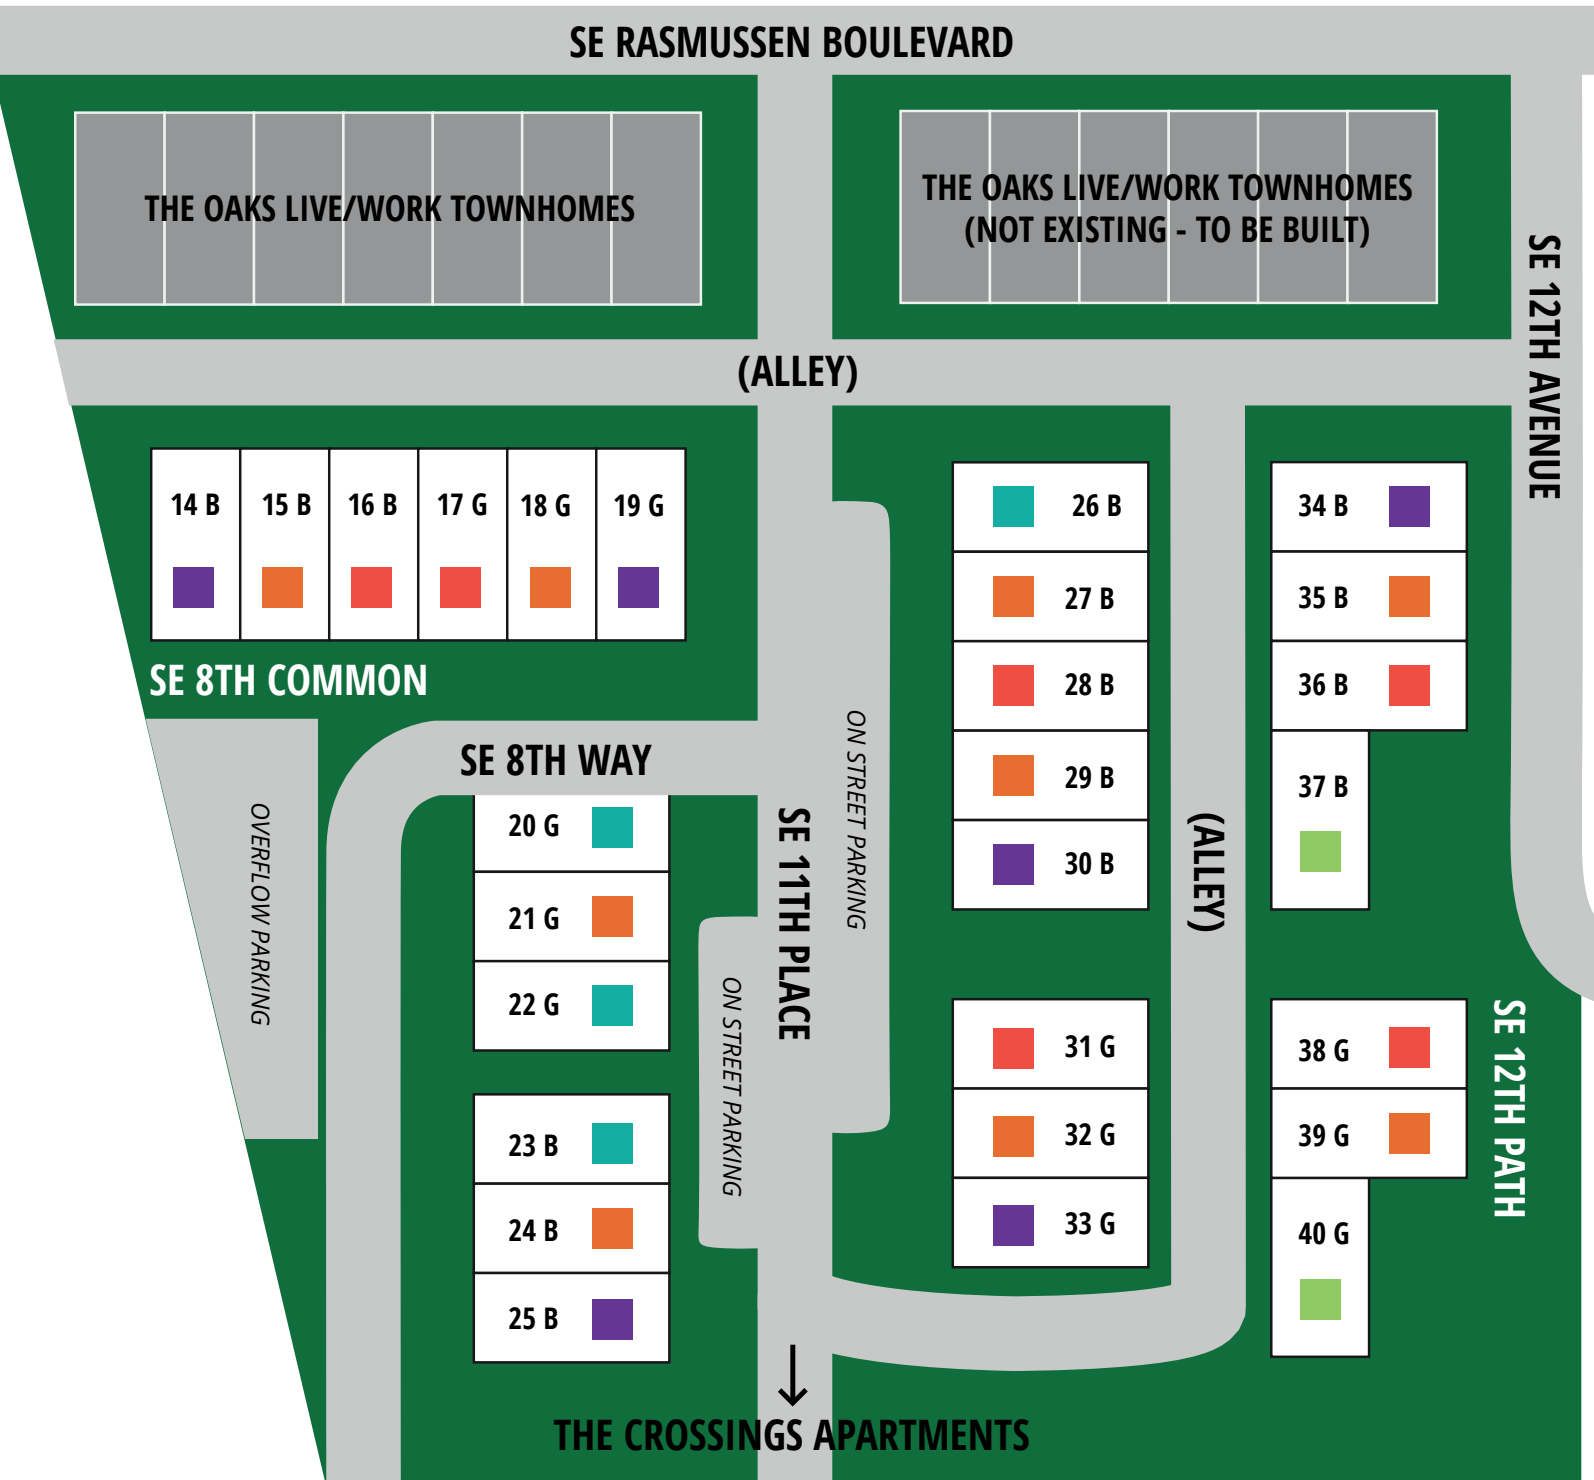

## FLOOR PLANS

- 1160 SQ FT
- 1381 SQ FT
- 1479 SQ FT
- 1278 SQ FT
- 1479-A SQ FT

## INTERIOR COLOR SCHEMES

- G - Lucia Gray
- B - Moulton Brown